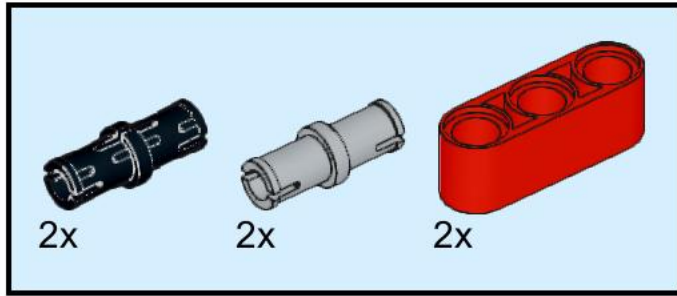

STUDIO MIKE

2000470

steamlabs

1

2

3

4

5