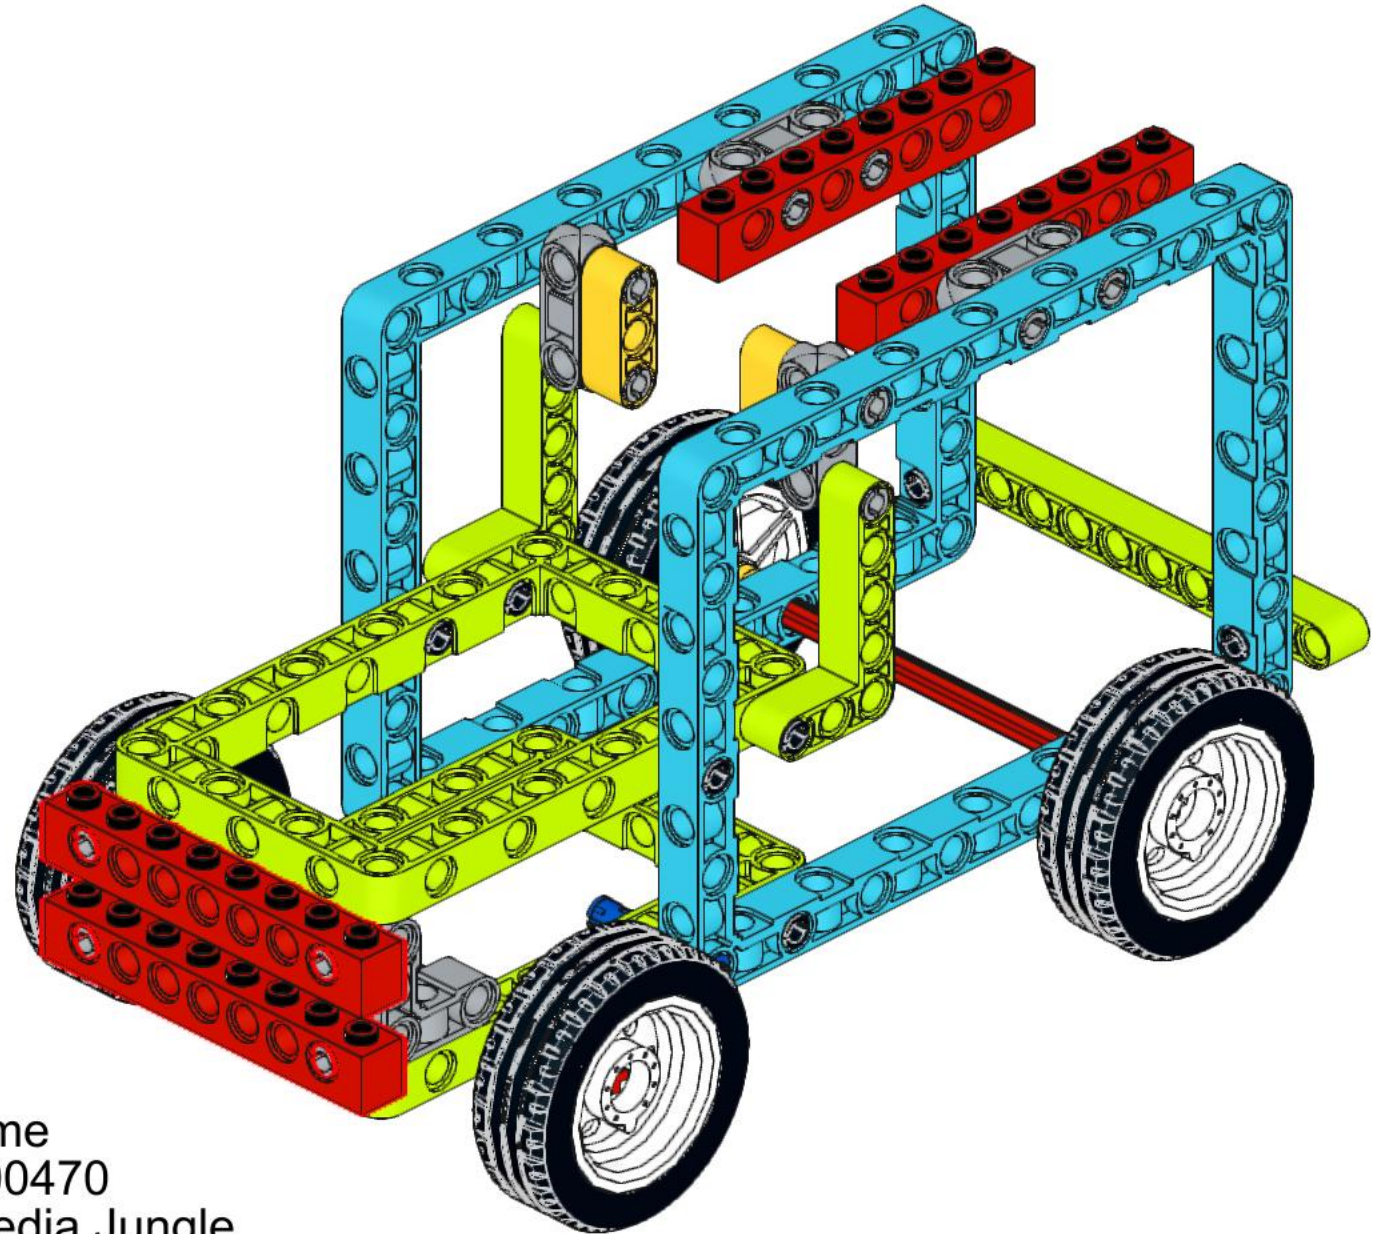

7

8

9

10

LEGO® BricQ Motion Prime
Personal Learning Kit 2000470
Jeepbasis voor knipvel Media Jungle
Design by STEAMlabs.nl